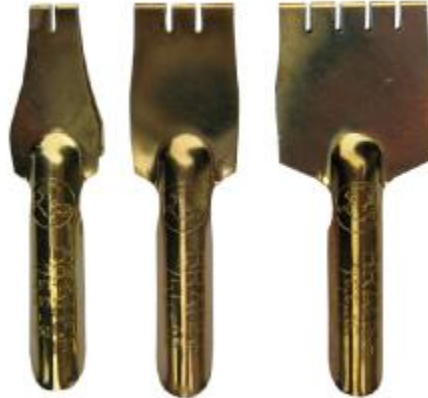

Plume « Plakat »

Plume palette en métal

Marque :Brause

Référence :PL150

Points de fidélité offerts :2

Prix :~~1.95~~ €1.76 €

Prix dégressifs :

À partir de 5 plumes de la même largeur, prix unitaire

5+ 1.40 €

Offre valable du 22/11/2019 au 31/12/2019

Options disponibles :

Largeur en mm : 5 mm, 10 mm, 15 mm

Descriptif :

Plumes allemandes constituées d'une lame de métal plié, dont les fentes sur le bec permettent à l'encre de s'écouler durant le tracé. Déclinée en trois largeurs : 10, 15 et 20 mm.